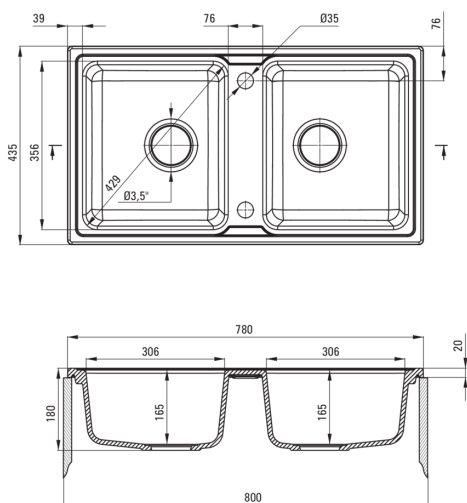

ZORBA

Chiuvetă din granit, 2-cuve

Codul produsului: ZQZ_A203

Culoarea: alabastru

Chiuvetă

Finisaj	alabastru
Tipul suprafeței	mat
Material	granit
Metoda de instalare	cu montare încastrată
Număr de cuve	2
Lățimea minimă a dulapului [mm]	800
Lățime [mm]	435
Lungimea [mm]	780
Înălțime [mm]	180
Adâncimea cuvei [mm]	165
Adâncimea celei de-a 2-a cuve [mm]	165
Lungimea conturului [mm]	760
Lățimea conturului [mm]	415
Dotat cu accesorii	Da
Număr de orificii	2
Număr de orificii făcute în avans	0

Sifon

Finisaj	oțel
Tipul dopului	automat
Sifon pentru economie de spațiu	Da
Posibilitate de racordare a unei mașini de spălat vase/ rufe	Da

Caracteristici:

- Proprietățile granitului Deante: rezistență la impact, temperatură ridicată, decolorare, șoc termic - conform standardului EN 13310
- Cea mai lungă garanție, de 18 ani
- Chiuveta este dotată cu accesorii de racordare la mașina de spălat vase
- Accesorii cu închidere automată a rigolei
- Proprietățile hidrofobe resping moleculele de apă.
- Agent de curățare special, sigur pentru suprafețele curățate
- Sifon pentru economie de spațiu, care înlesnește sortarea reziduurilor